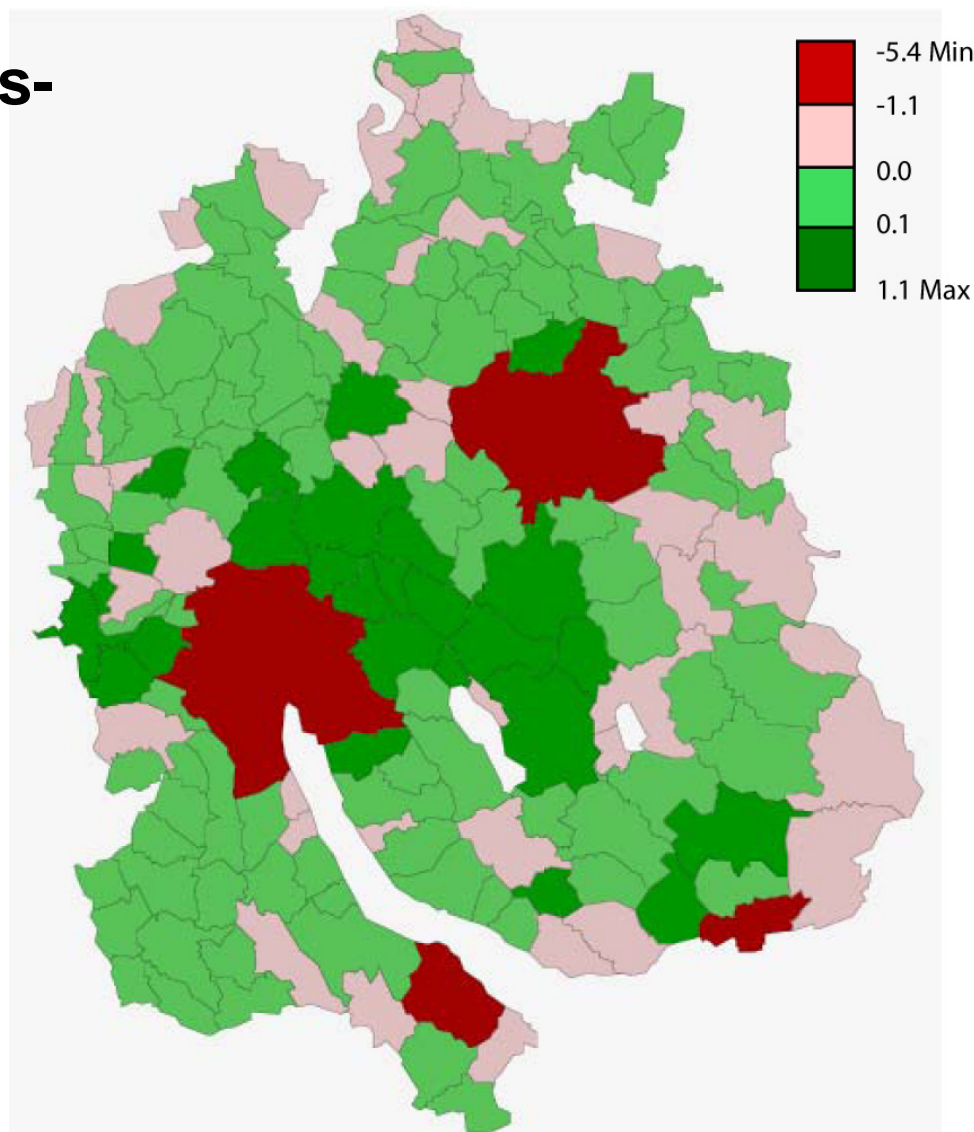

Klassisches
Wohnquartier

Modernes
Wohnen am
Katharina
Sulzer
Platz

Altstadt: vertikale
Durchmischung

Grossstadt
Winterthur.

Stadtentwicklung
wohin?

Standortwahlrends bei Firmen: Hierarchisierung im Raum

Grossstadt
Winterthur.

Stadtentwicklung
wohin?

Stadt Winterthur

Renaissance der Städte: einige Fakten

Grossstadt
Winterthur.

Stadtentwicklung
wohin?

Grafik 3
„Marktanteilsveränderung“ der Gemein-
den am kantonalen Beschäftigungstotal
Zürcher Gemeinden, 1985-2005, in Prozentpunkten

**Wo sind die
meisten Arbeits-
plätze
entstanden?**

Grossstadt
Winterthur.

Stadtentwicklung
wohin?

Arbeitsplatzentwicklung

- Wachstum in die Fläche:
quantitativ steigen die Arbeitsplätze im nahen Umland der Städte an gut erschlossenen Lagen (Glattal, Unterland)
- Wertschöpfungsgefälle nimmt tendenziell zu:
Finanzcluster, adressabhängige DL, Industriecluster, verkehrsabhängige Betriebe, wertschöpfungsschwaches Gewerbe
- Umbau in den Zentren:
Neue Arbeitsplätze in den Industriebrachen und an attraktiven Lagen (u.a. Archhöfe), oft gemischt mit Wohnnutzung

Fazit: Stadt bedeutet Vielseitigkeit / durchmischte Quartiere – aktuelle Trends stehen dem entgegen;

Herausforderung für die Zukunft:
Gelingt es, vertikale Durchmischung wieder zu erreichen, lassen sich in Zukunft auch Industrie/Gewerbe mit Wohnen durchmischen ?