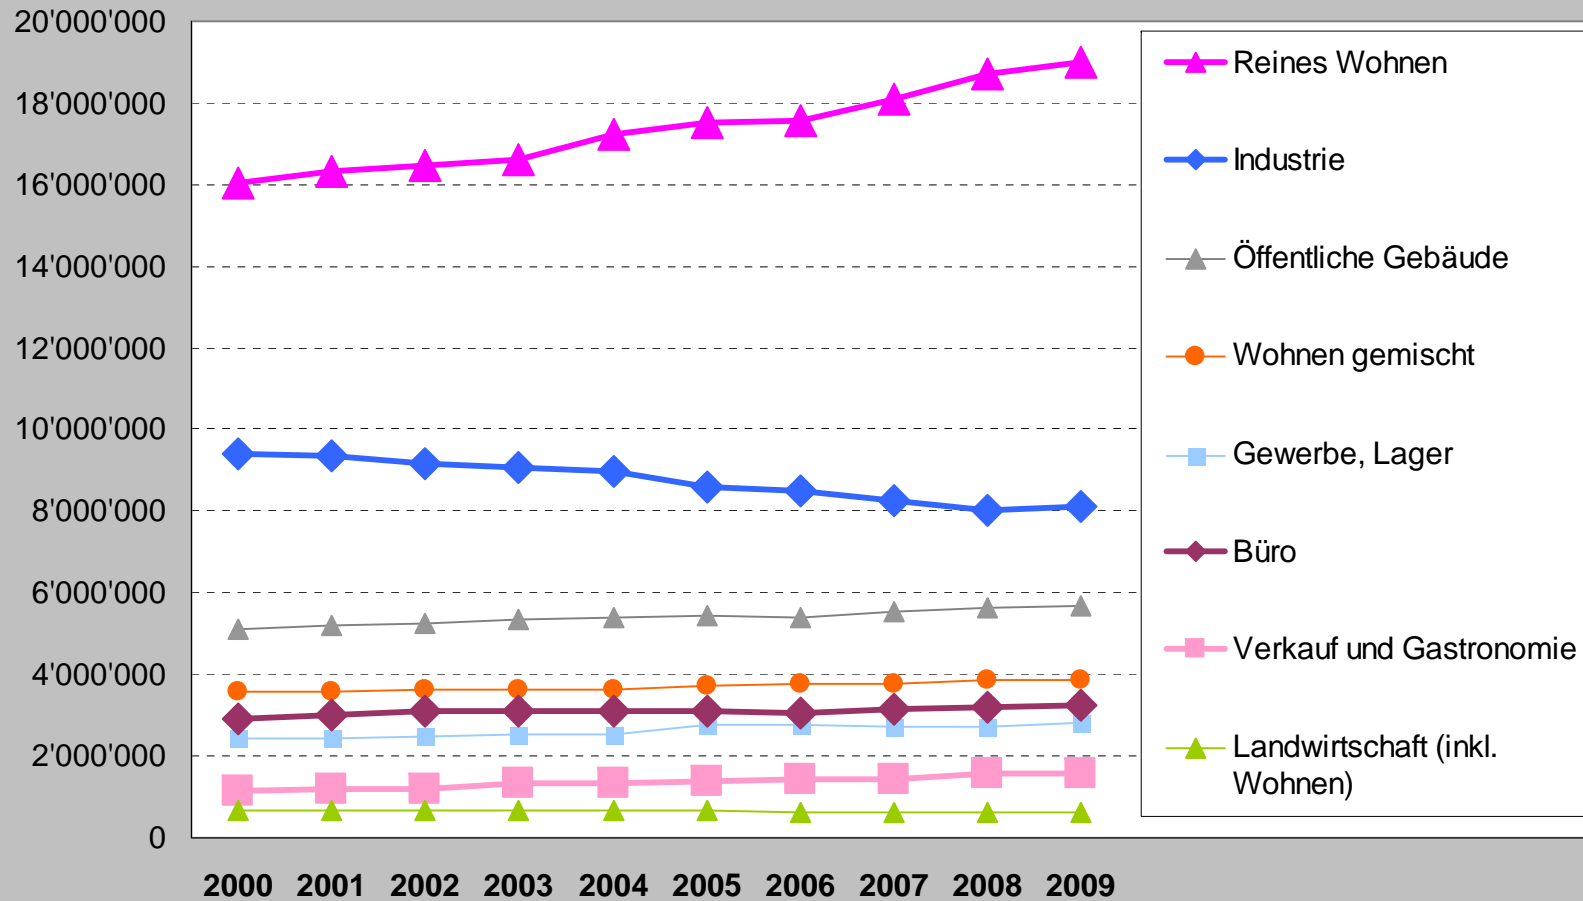

Klassisches
Wohnquartier

Modernes
Wohnen am
Katharina
Sulzer
Platz

Altstadt: vertikale
Durchmischung

Grossstadt
Winterthur.

Stadtentwicklung
wohin?

Standortwahlrends bei Firmen: Hierarchisierung im Raum

Grossstadt
Winterthur.

Stadtentwicklung
wohin?

Stadt Winterthur

Renaissance der Städte: einige Fakten

Grossstadt
Winterthur.

Stadtentwicklung
wohin?

Grafik 3
„Marktanteilsveränderung“ der Gemein-
den am kantonalen Beschäftigungstotal
Zürcher Gemeinden, 1985-2005, in Prozentpunkten

**Wo sind die
meisten Arbeits-
plätze
entstanden?**

Grossstadt
Winterthur.

Stadtentwicklung
wohin?

Arbeitsplatzentwicklung

- Wachstum in die Fläche:
quantitativ steigen die Arbeitsplätze im nahen Umland der Städte an gut erschlossenen Lagen (Glattal, Unterland)
- Wertschöpfungsgefälle nimmt tendenziell zu:
Finanzcluster, adressabhängige DL, Industriecluster, verkehrsabhängige Betriebe, wertschöpfungsschwaches Gewerbe
- Umbau in den Zentren:
Neue Arbeitsplätze in den Industriebrachen und an attraktiven Lagen (u.a. Archhöfe), oft gemischt mit Wohnnutzung

Fazit: Stadt bedeutet Vielseitigkeit / durchmischte Quartiere – aktuelle Trends stehen dem entgegen;

Herausforderung für die Zukunft:
Gelingt es, vertikale Durchmischung wieder zu erreichen, lassen sich in Zukunft auch Industrie/Gewerbe mit Wohnen durchmischen ?